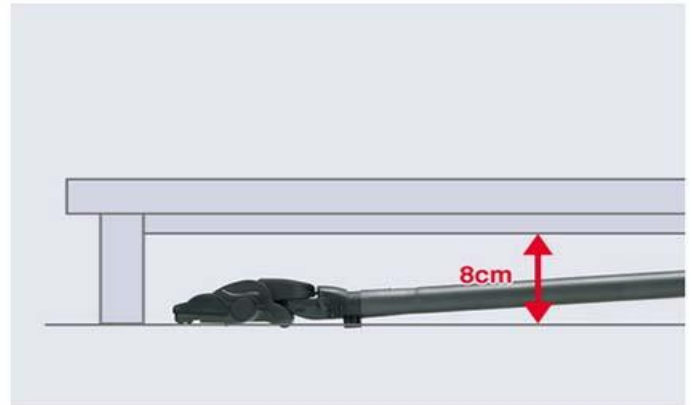

Flat Mechanism