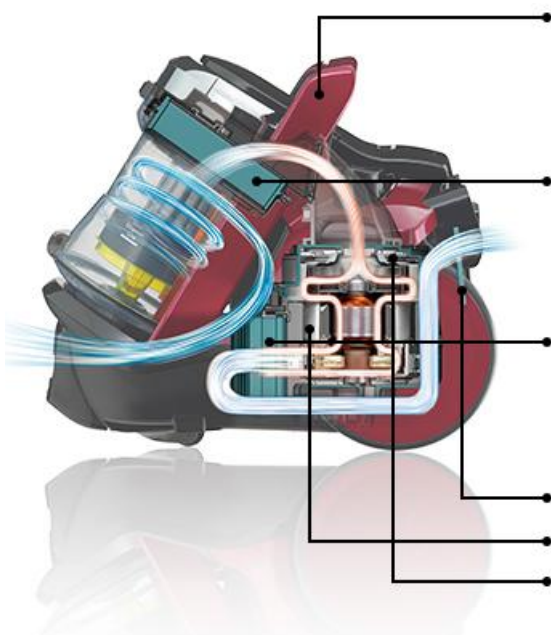

سایکلون قدرتمند

سیستم جداسازی گریز از مرکز گرد و خاک و هوا

هوا به نحو کارآمد در ورودی محفظه‌ی سایکلون تقویت می‌شود تا سایکلونی قدرتمند، که بتواند از طریق نیروی گریز از مرکز گرد و خاک و هوا را جدا کند، پدید آید. و طراحی پلکانی شکل محفظه‌ی گرد و خاک مانع از باز دمیده شدن گرد و خاک به سمت بالا می‌شود.

نیروی مکش فوق‌العاده

به کارگیری تکنیک‌های آنالیز سیالات منجر به طراحی بسیار کارآمدی شده است که نیروی زیادی تولید می‌کند. این نیرو عامل مکش قدرتمند این جارو است.

هوای خروجی تمیز

بازدهی دفع گرد و خاک: 99 درصد.