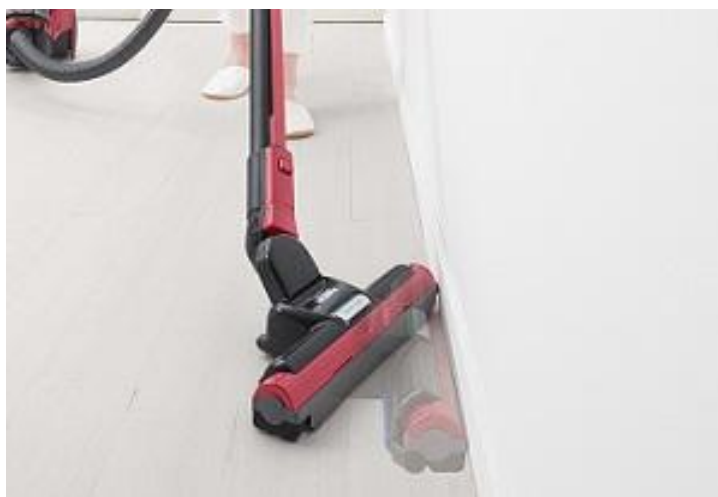

سری با قابلیت چرخش آزاد